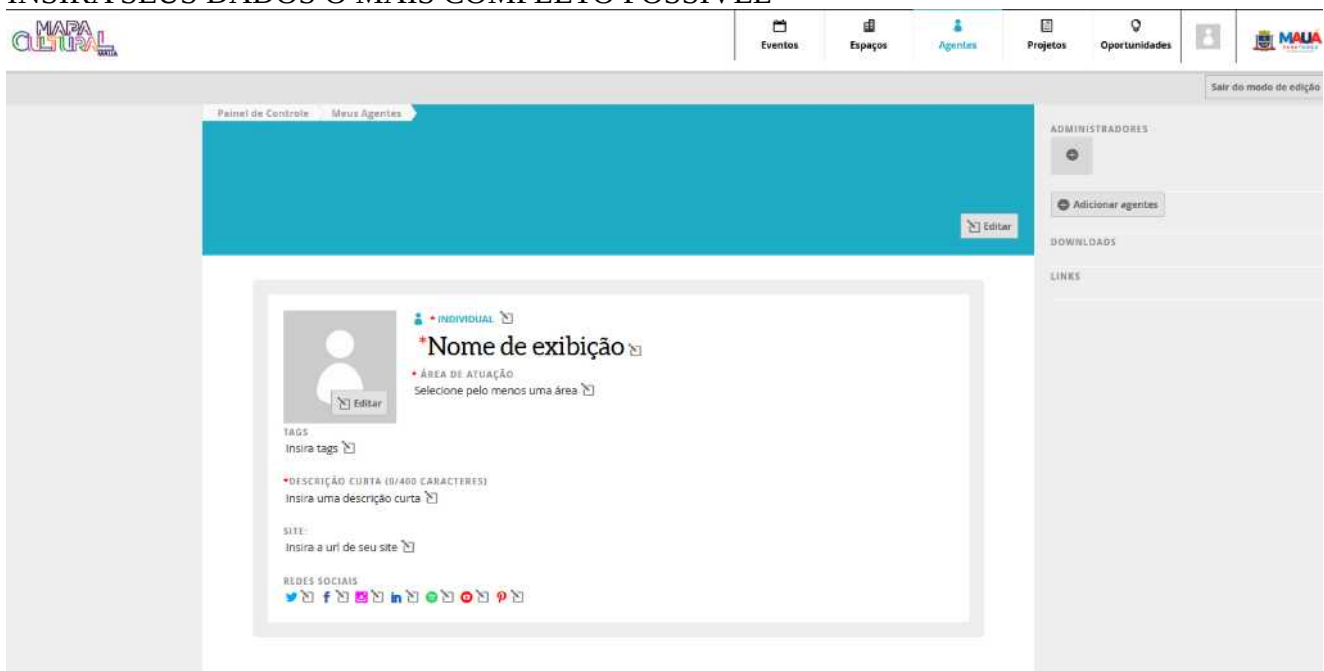

CPF

Senha
.....

Força da senha

SECRETARIA DE CULTURA

VOCE RECEBERÁ UMA MENSAGEM NO E.MAIL CADASTRADO PARA VALIDAR SUA CONTA

APÓS VALIDAR A CONTA NO E.MAIL, VOCÊ IRÁ CADASTRAR UM AGENTE INSIRA SEUS DADOS O MAIS COMPLETO POSSÍVEL

SECRETARIA DE CULTURA

APÓS ESSA TELA PREENCHIDA, CLICAR EM SALVAR

APÓS SALVAR, APARECERÁ A TELA ABAIXO PARA COMPLEMENTAR OS DADOS:
INFORME SEU NOME; E.MAIL, TELEFONE SEU CEP – NÃO SE ESQUEÇA DE SALVAR

VOCÊ SERÁ LOCALIZADO NO MAPA DA CIDADE, CONFORME SEU ENDEREÇO