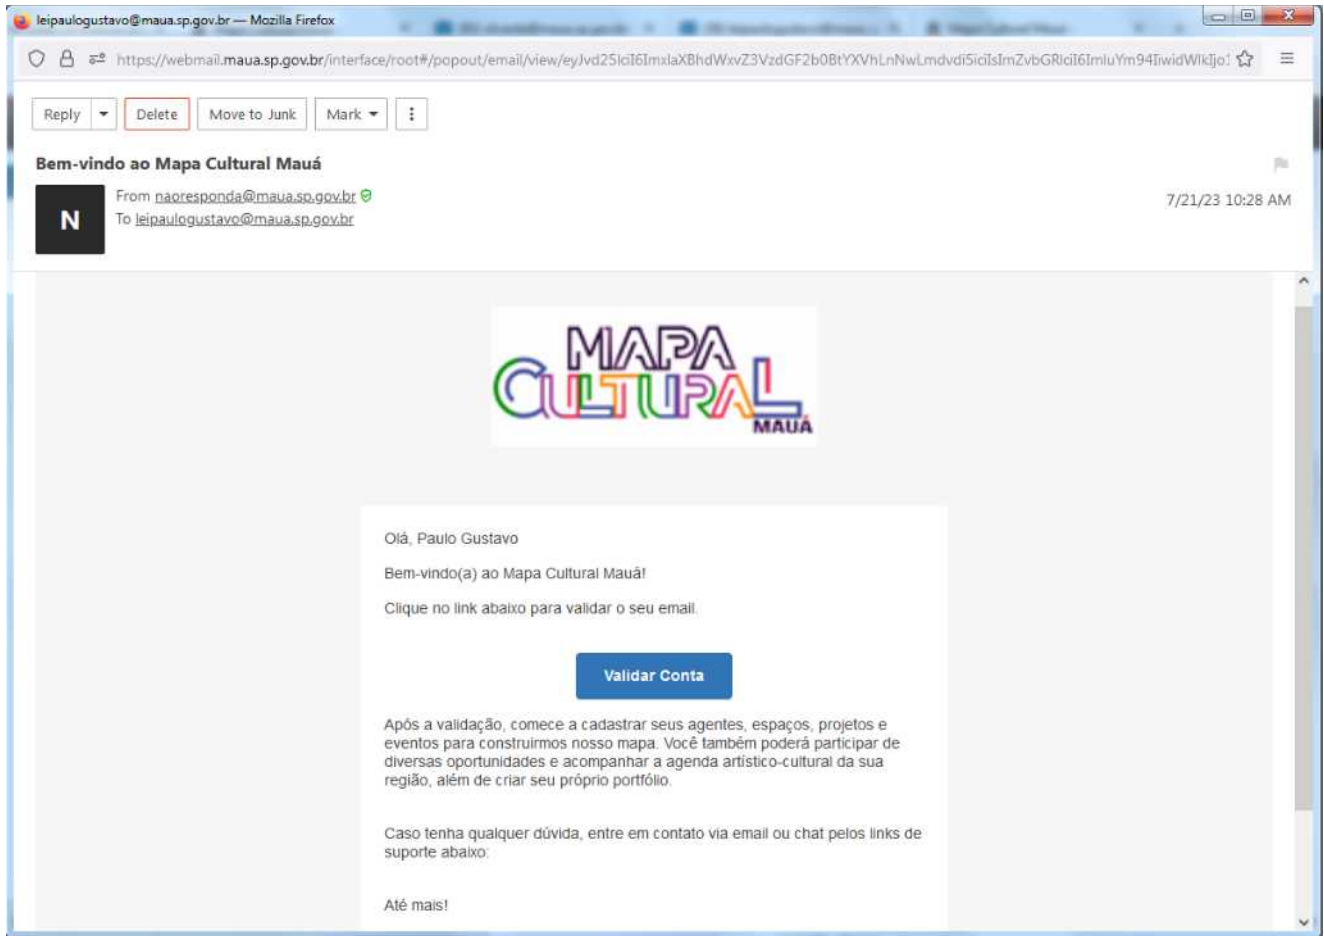

CPF

Senha
.....

Força da senha

SECRETARIA DE CULTURA

VOCE RECEBERÁ UMA MENSAGEM NO E.MAIL CADASTRADO PARA VALIDAR SUA CONTA

APÓS VALIDAR A CONTA NO E.MAIL, VOCÊ IRÁ CADASTRAR UM AGENTE INSIRA SEUS DADOS O MAIS COMPLETO POSSÍVEL

SECRETARIA DE CULTURA

APÓS ESSA TELA PREENCHIDA, CLICAR EM SALVAR

APÓS SALVAR, APARECERÁ A TELA ABAIXO PARA COMPLEMENTAR OS DADOS:
INFORME SEU NOME; E.MAIL, TELEFONE SEU CEP – NÃO SE ESQUEÇA DE SALVAR

VOCÊ SERÁ LOCALIZADO NO MAPA DA CIDADE, CONFORME SEU ENDEREÇO